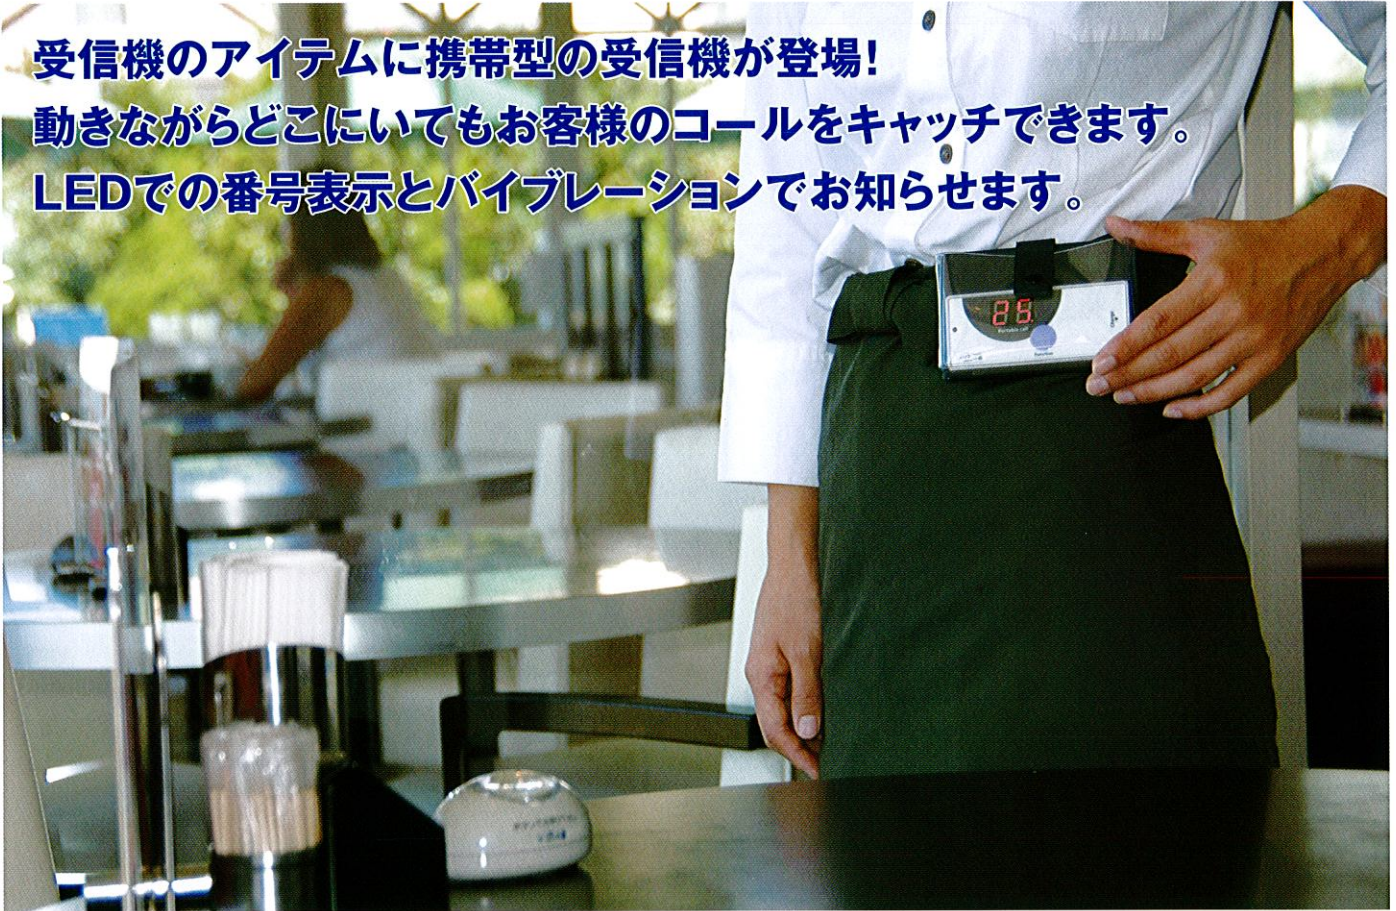

受信機のアイテムに携帯型の受信機が登場！
動きながらどこにいてもお客様のコールをキャッチできます。
LEDでの番号表示とバイブレーションでお知らせます。

■携帯受信機 (LED表示タイプ)
サイズ (mm) : 100×43×18
電源: 専用充電電池使用 充電電池付属
専用ベルトケース別売り

■専用充電器
サイズ (mm) : 141×58×182
10台用 接点充電式 ACアダプター付属

- 送信機を押されるとバイブレーション (10秒固定) で知らせ、番号をLEDで表示します。
- メモリー (最大50個) がありますので複数呼ばれてもリセットボタンを押すと順に表示されます。
- 専用充電器 (10台用) での充電式で3~4時間充電で約1日使用可能です。(使用状況によって異なります。)

携帯受信機のメリット

- バイブレーションで静かにお知らせするので周りの人は気になりません。
- その場で呼び出し番号を確認できるので動線が短縮できます。
- 複数の人数で使用でき、同時に受信するので広く入り組んだお店でも安心して接客できます。
- ホール担当が受信して直接対応、近くにいれば迅速な対応が可能。